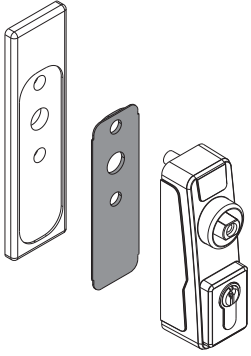

# Kit Belvedere

Iseo Serrature s.p.a.  
Via San Girolamo, 13  
25055 Pisogne (BS)  
Italy  
Tel +39 0364 8821  
Fax +39 0364 882263  
[iseo@iseo.com](mailto:iseo@iseo.com)  
[www.iseo.com](http://www.iseo.com)

Documento non contrattuale. Soggetto a modifica. Guida installazione Trim 94027\*. Accessorio per Kit Belvedere - © 2023 Iseo Serrature S.p.a. (07/11/2023)  
Non contractual document. Subject to change. Trim 94027\* Installation Guide. Accessory for Belvedere Kit - © 2023 Iseo Serrature S.p.a. (07/11/2023)