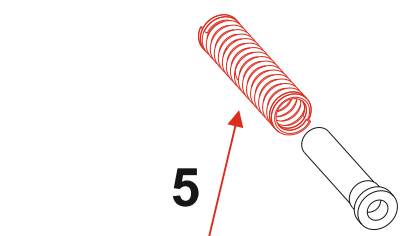

Perforza

Kit rullo

Istruzioni di montaggio
Assembling instructions
Instructions de montage
Montageanleitung
Instrucciones para el montaje

TSEO[®]

KW13581

Ø 2.5max

art. 040940

6