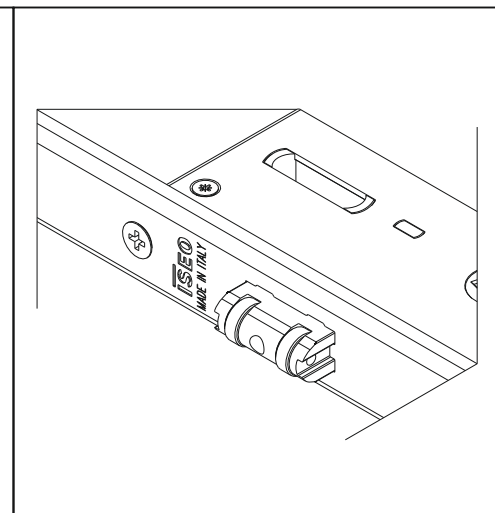

Perforza

Kit rullo

Istruzioni di montaggio
Assembling instructions
Instructions de montage
Montageanleitung
Instrucciones para el montaje

TSEO[®]

KW13581

Ø 2.5max

art. 040940

6