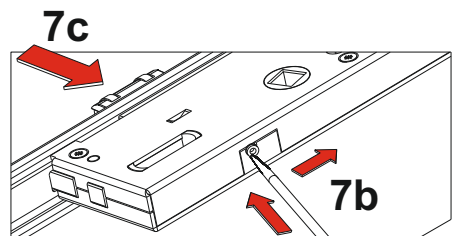

Perforza

Kit rullo

Istruzioni di montaggio
Assembling instructions
Instructions de montage
Montageanleitung
Instrucciones para el montaje

TSEO[®]

KW13581

Ø 2.5max

art. 040940

6