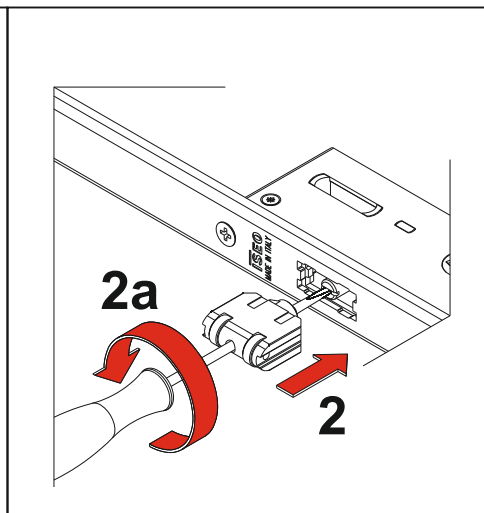

Perforza

Kit rullo

Istruzioni di montaggio
Assembling instructions
Instructions de montage
Montageanleitung
Instrucciones para el montaje

TSEO[®]

KW13581

Ø 2.5max

art. 040940

6