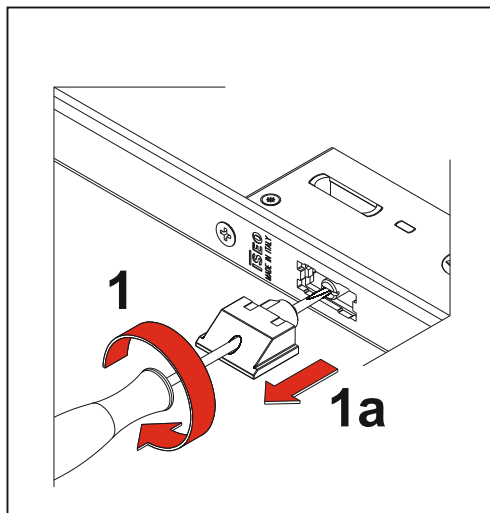

Perforza

Kit rullo

Istruzioni di montaggio
Assembling instructions
Instructions de montage
Montageanleitung
Instrucciones para el montaje

TSEO[®]

KW13581

Ø 2.5max

art. 040940

6