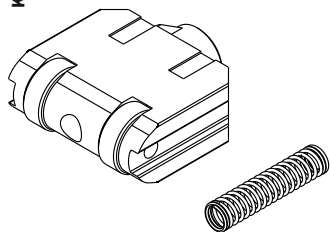

Perforza

Kit rullo

Istruzioni di montaggio
Assembling instructions
Instructions de montage
Montageanleitung
Instrucciones para el montaje

TSEO[®]

KW13581

Ø 2.5max

art. 040940

6