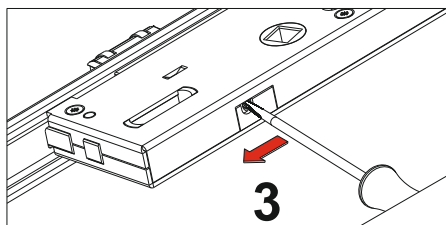

Perforza

Kit rullo

Istruzioni di montaggio
Assembling instructions
Instructions de montage
Montageanleitung
Instrucciones para el montaje

TSEO[®]

KW13581

Ø 2.5max

art. 040940

6