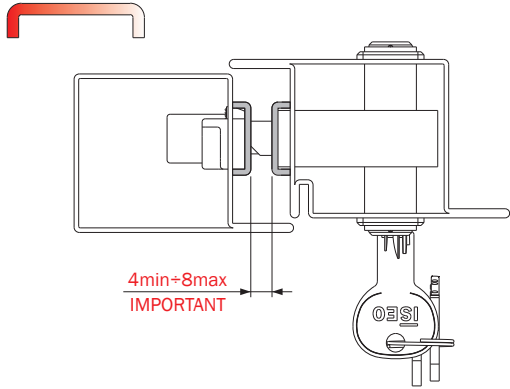

3 X 8 B 0 G 7 3 0 prEN 15685:2009

	7	3
	7	0
	7	3