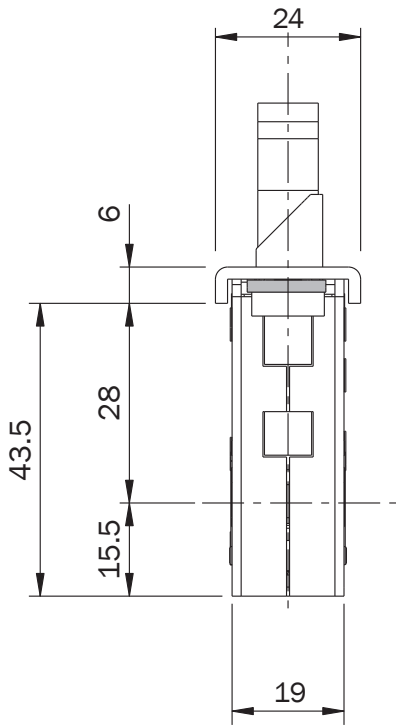

3 X 8 B 0 G 7 3 0 prEN 15685:2009

	7	3
	7	0
	7	3