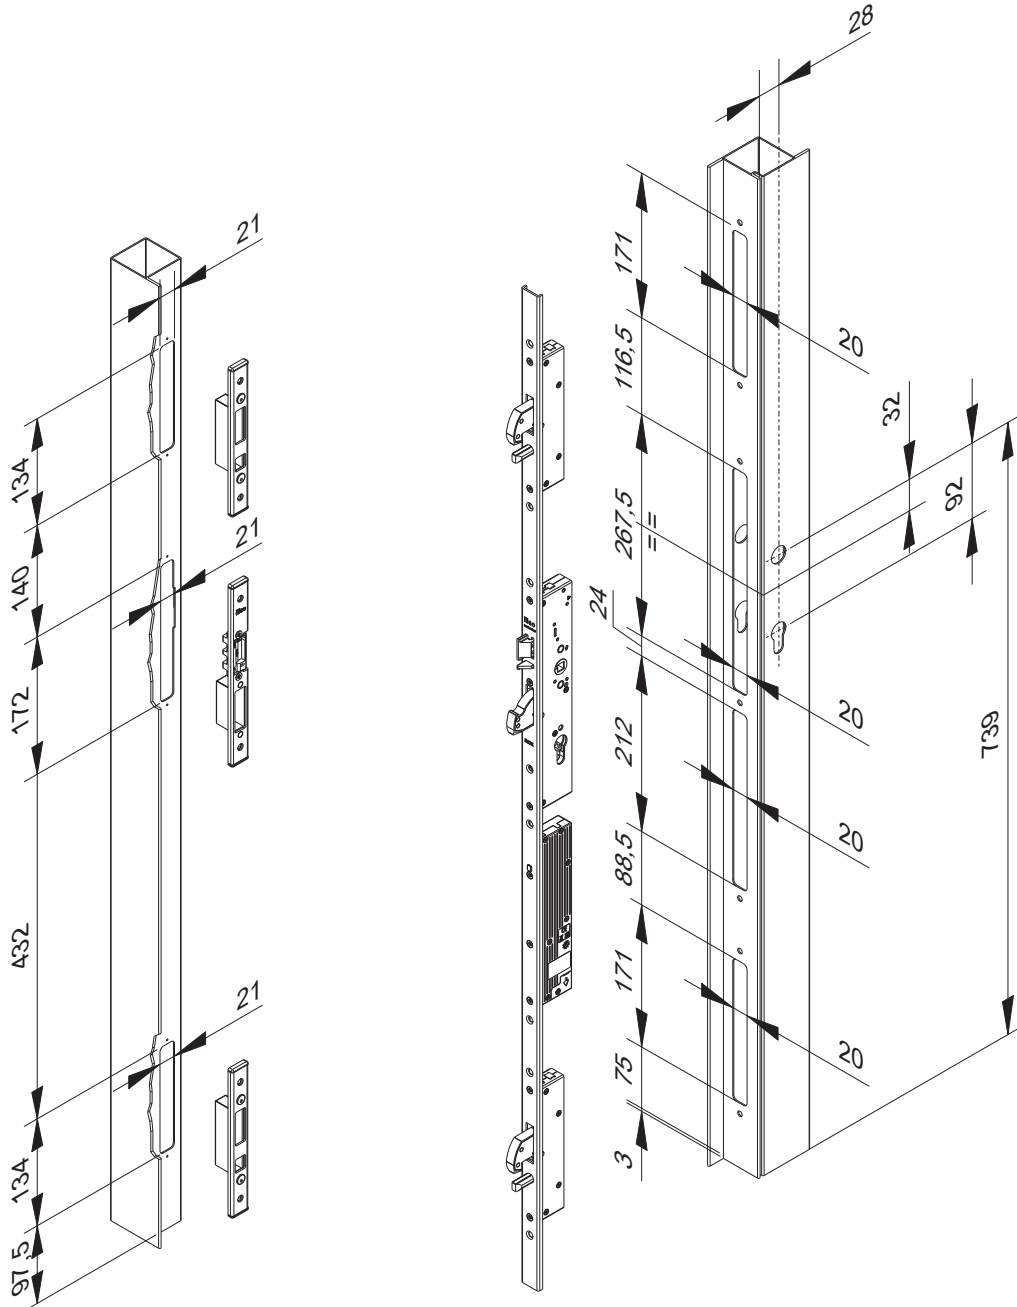

Multiblindo Emotion 24x6x1200

Istruzioni di montaggio
 Assembling instructions
 Instructions de montage
 Montageanleitung
 Instrucciones para el montaje

0497/CPR/5640

Lock without extension for single leaf

EN14846:2008

| 3 | X | 9 | F | 0 | P | 7 | 1 | 3 |

3 X 8 B 0 G 7 3 0 prEN 15685:2009

Sicurezza per i beni per i punti di chiusura Security for locking points Sécurité des points de fermeture Sicherheit für Schließpunkte Seguridad para puntos de cierre	Sicurezza per i beni per i punti di chiusura anti separazione Security for anti separation points Sécurité des points anti-séparation Sicherheit für Einbruchschutzpunkte Seguridad para puntos antiseparación
--	--