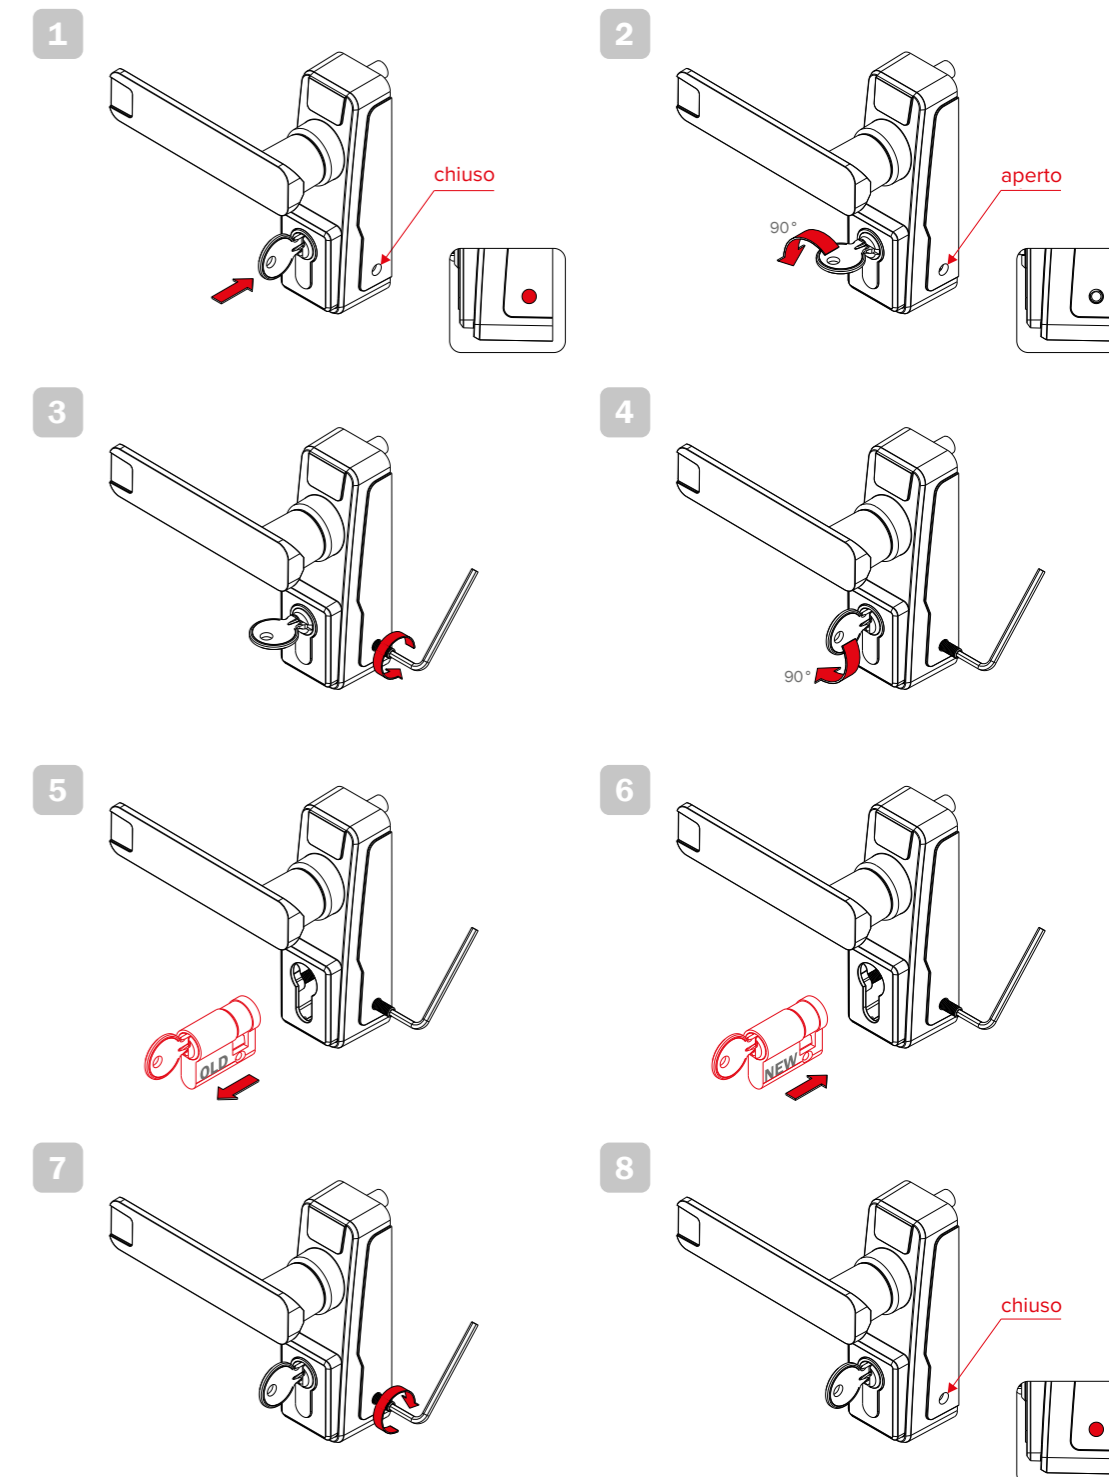

I comandi Trim sono adatti a porte ad anta singola e doppia su qualsiasi tipo di serramento e si contraddistinguono anche per la versatilità del cilindro, caratteristica che li rende una soluzione pratica ed efficace per la gestione della sicurezza dei varchi, offrendo al contempo un'esperienza utente senza pari.

Sicurezza, stile e facilità d'uso, tutto in uno.

Design
compatto

Kit Belvedere
con kit adattatore

INFORMAZIONI TECNICHE

- Materiale resistente: cassa in zama
- Sicurezza assoluta: maniglia fissa quando disabilitata
- Ampia gamma di applicazioni: i comandi Trim, **possono essere installati su porte a vetro** grazie al kit Belvedere con kit adattatore 0000A00210
- Certificazione garantita: cilindro mono profilo europeo da 40 mm (30-10)
- Dettagli curati: quadro maniglia da 8 mm
- Affidabilità testata: resistenza **testata fino a 200.000 cicli**
- **Personalizzazione stilistica**: scelta di colori tra nero, bianco, grigio metal, ENDUR4NCE, PVD-INOX

VERSATILITÀ RAFFINATA: SOSTITUISCI IL CILINDRO CON SEMPLICITÀ

Uno dei punti di forza distintivi dei comandi esterni Trim Serie 94027* di ISEO, è la loro straordinaria versatilità. Questa peculiarità emerge dalla **semplicità con cui è possibile sostituire il cilindro** attraverso una vite laterale, necessitando solamente di una parziale

rotazione della chiave. Tale aspetto facilita notevolmente l'operazione di rimozione del cilindro, rendendola intuitiva e agevole. Inoltre, questa caratteristica offre un **controllo totale sulla sicurezza del varco** in cui è installato.