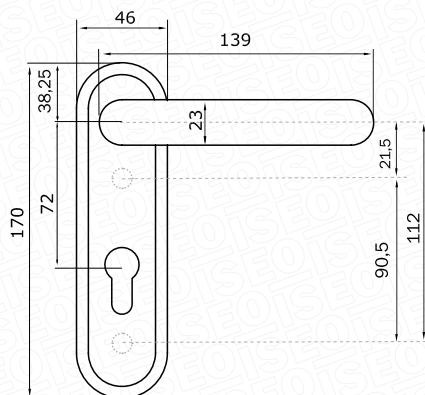

Accessori

PER DISPOSITIVI
DA INFILARE

PRODOTTO:

Accessori per montaggio di dispositivi antipanico e di emergenza da infilare.

APPLICAZIONE:

Gli accessori per il montaggio dei dispositivi antipanico e di emergenza da infilare di Iseo, rappresentano la soluzione ideale a tutti i problemi installativi che si possono presentare con le varie tipologie di porte taglia fuoco presenti sul mercato, garantendo la conformità alle attuali norme vigenti.