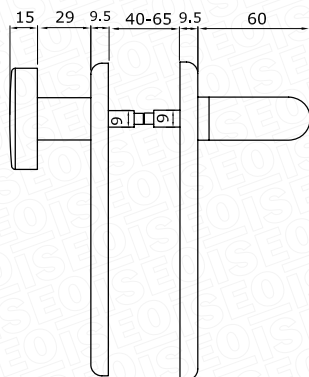

Accessori

PER DISPOSITIVI
DA INFILARE

PRODOTTO:

Accessori per montaggio di dispositivi antipanico e di emergenza da infilare.

APPLICAZIONE:

Gli accessori per il montaggio dei dispositivi antipanico e di emergenza da infilare di Iseo, rappresentano la soluzione ideale a tutti i problemi installativi che si possono presentare con le varie tipologie di porte taglia fuoco presenti sul mercato, garantendo la conformità alle attuali norme vigenti.