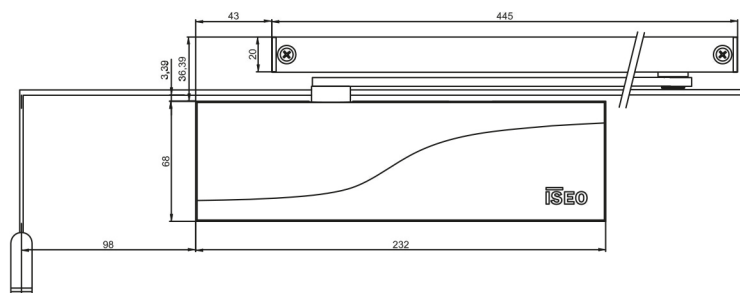

CERTIFICATION:

CE marking

ISEO

TECHNICAL FEATURES:

1. Force:

- 3 for doors max width 950 mm

2. Opening max:

- 180°

3. Valves adjustment:

- Closing speed (180°-15°)

- Latching action (15°-0°)

4. Version:

- With sliding arm

- Hold open device (accessory)

- Cushioned limit stay in option

5. Colour version:

- Silver

- White

- Black

6. Dimension:

- 232x68x48,5 (body)